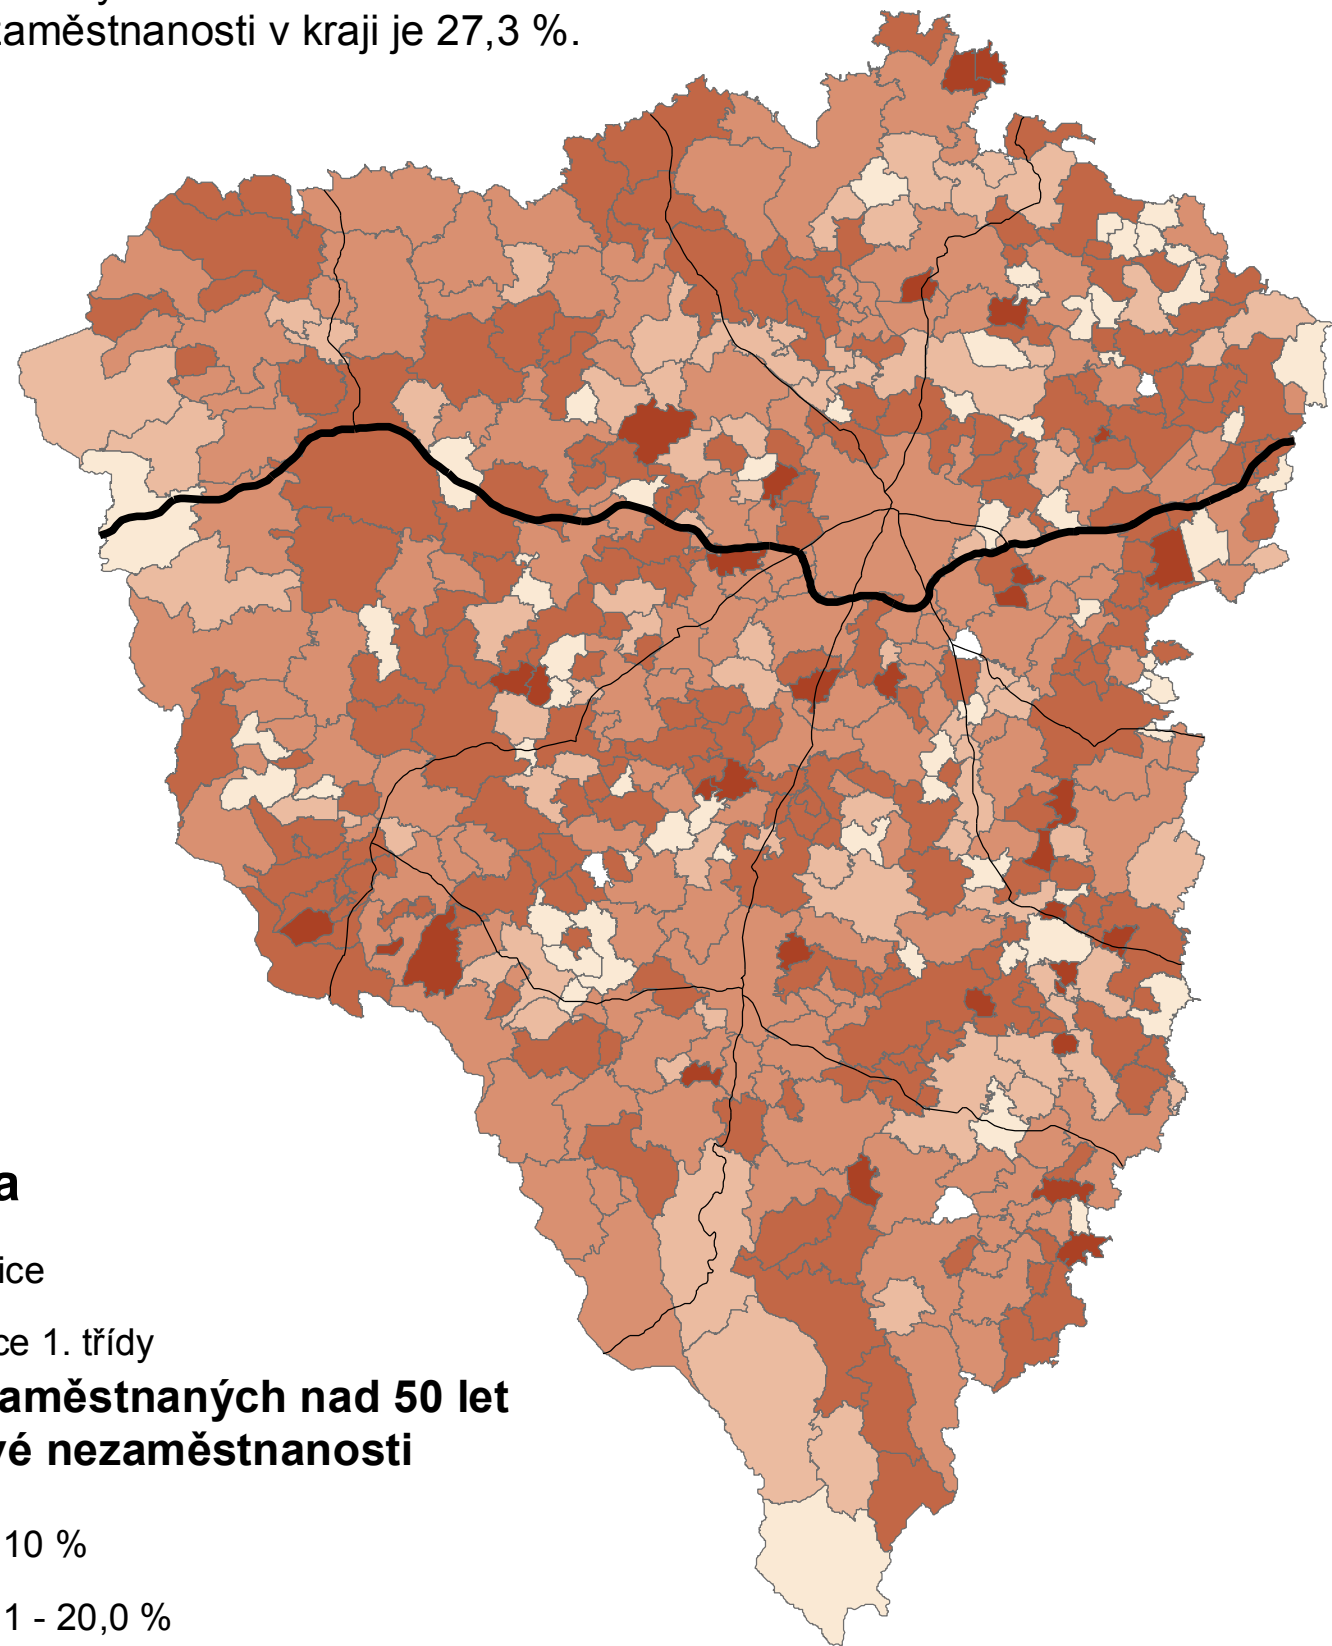

Nezaměstnanost uchazečů o zaměstnání ve věku nad 50 let v Plzeňském kraji v roce 2005

Podíl nezaměstnaných uchazečů nad 50 let
na celkové nezaměstnanosti v kraji je 27,3 %.

Legenda

— dálnice

— silnice 1. třídy

**podíl nezaměstnaných nad 50 let
na celkové nezaměstnanosti**

0 20 40 km

Zdroje:

ČSÚ. *Datové soubory o nezaměstnanosti v obcích*. Plzeň : Krajská správa Českého statistického úřadu v Plzni 2013, 2014.

ARCDATA PRAHA. *ArcČR 500 verze 3.1: Digitální vektorová geografická databáze České republiky*. 1 : 500 000. Praha: ARCDATA PRAHA, Zeměměřický úřad a Český statistický úřad ČR, 2013.
Dostupné z: <http://www.arcdata.cz/produkty-a-sluzby/geograficka-data/arccr-500/>