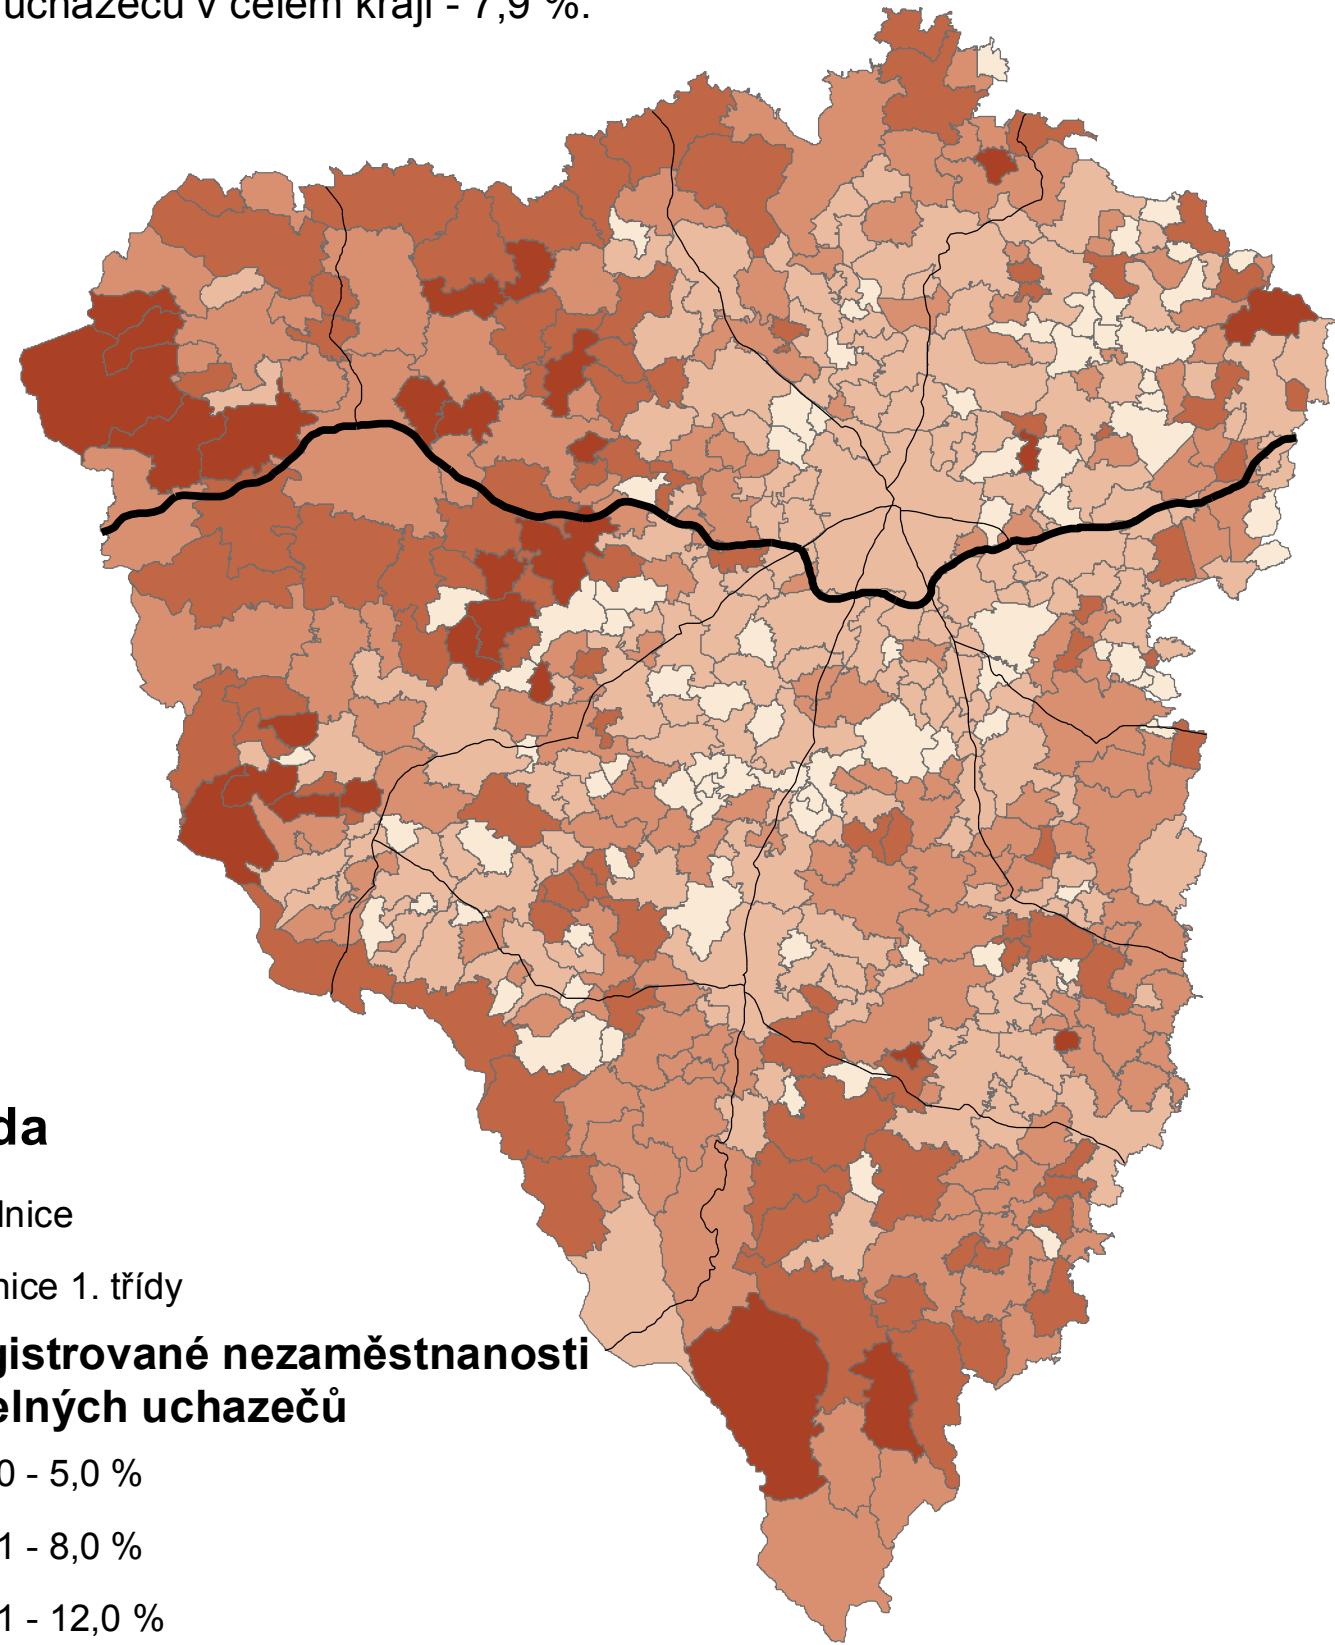

# Míra registrované nezaměstnanosti dosažitelných uchazečů o zaměstnání v Plzeňském kraji v roce 2011

Průměrná míra registrované nezaměstnanosti  
dosažitelných uchazečů v celém kraji - 7,9 %.

## Legenda

- dálnice
- silnice 1. třídy