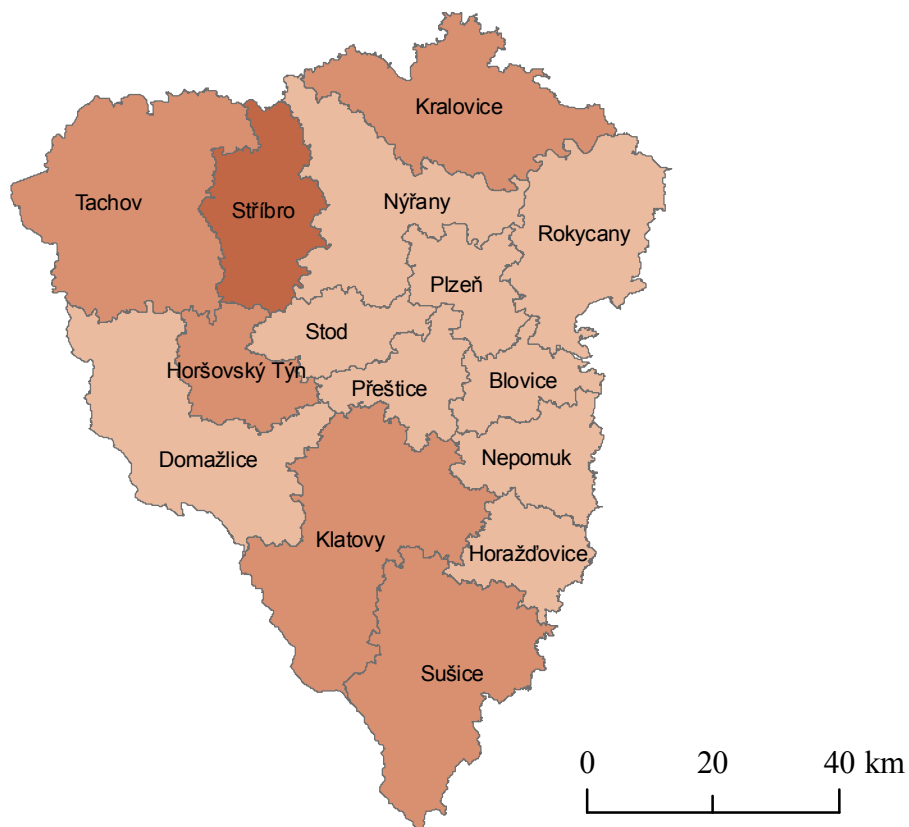

# Míra registrované nezaměstnanosti dosažitelných uchazečů o zaměstnání v Plzeňském kraji v roce 2011

Průměrná míra registrované nezaměstnanosti  
dosažitelných uchazečů v celém kraji - 7,9 %.

## Legenda

- dálnice
- silnice 1. třídy