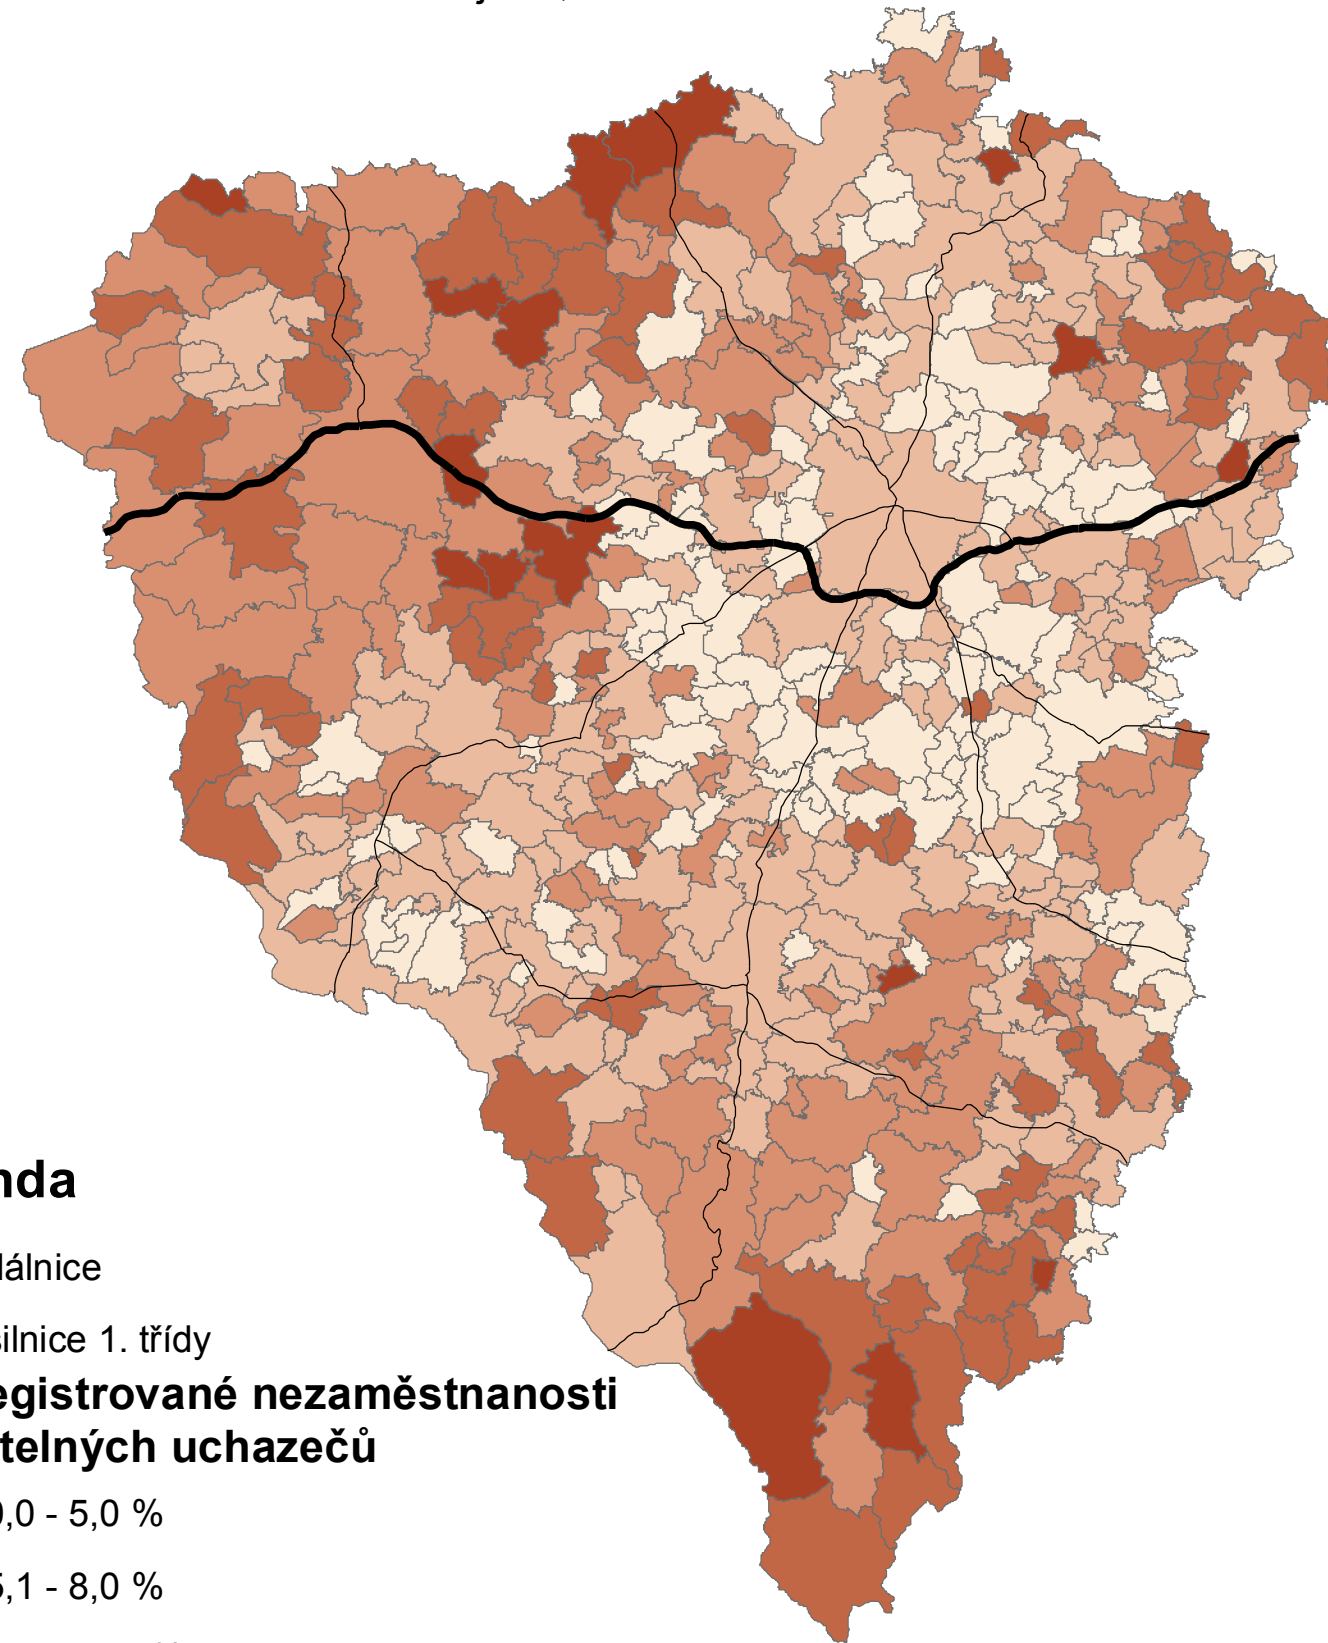

Míra registrované nezaměstnanosti dosažitelných uchazečů o zaměstnání v Plzeňském kraji v roce 2005

Průměrná míra registrované nezaměstnanosti
dosažitelných uchazečů v celém kraji - 6,8 %.

Legenda

— dálnice

— silnice 1. třídy

**míra registrované nezaměstnanosti
dosažitelných uchazečů**

0,0 - 5,0 %

5,1 - 8,0 %

8,1 - 12,0 %

12,1 - 18,0 %

18,1 - 50,0 %

0 20 40 km