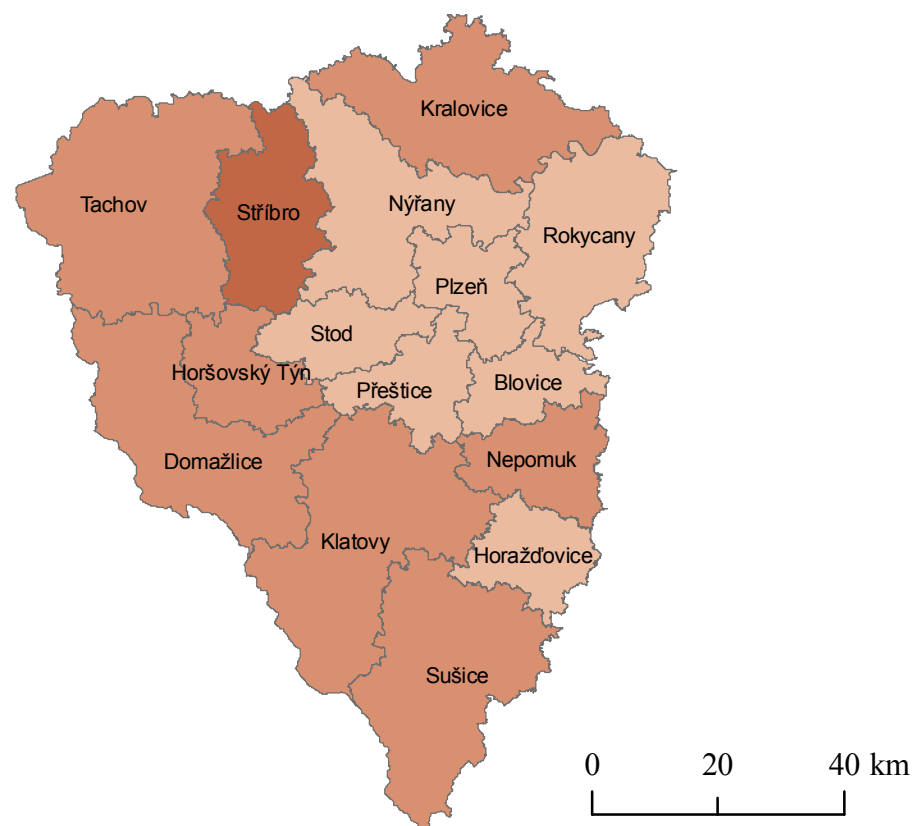

Obecná míra nezaměstnanosti v Plzeňském kraji v roce 2011

Průměrná míra registrované nezaměstnanosti uchazečů celkem v celém kraji - 9,1 %

Legenda

- dálnice
- silnice 1. třídy

míra registrované nezaměstnanosti uchazečů celkem

- 0,0 - 5,0 % EAO
- 5,1 - 8,0 % EAO
- 8,1 - 12,0 % EAO
- 12,1 - 18,0 % EAO
- 18,1 - 30,0 % EAO

0 20 40 km

Zdroje:

ČSÚ. *Datové soubory o nezaměstnanosti v obcích*. Plzeň : Krajská správa Českého statistického úřadu v Plzni 2013, 2014.

ARCDATA PRAHA. *ArcČR 500 verze 3.1: Digitální vektorová geografická databáze České republiky*. 1 : 500 000. Praha: ARCDATA PRAHA, Zeměměřický úřad a Český statistický úřad ČR, 2013.
Dostupné z: <http://www.arcdata.cz/produkty-a-sluzby/geograficka-data/arccr-500/>