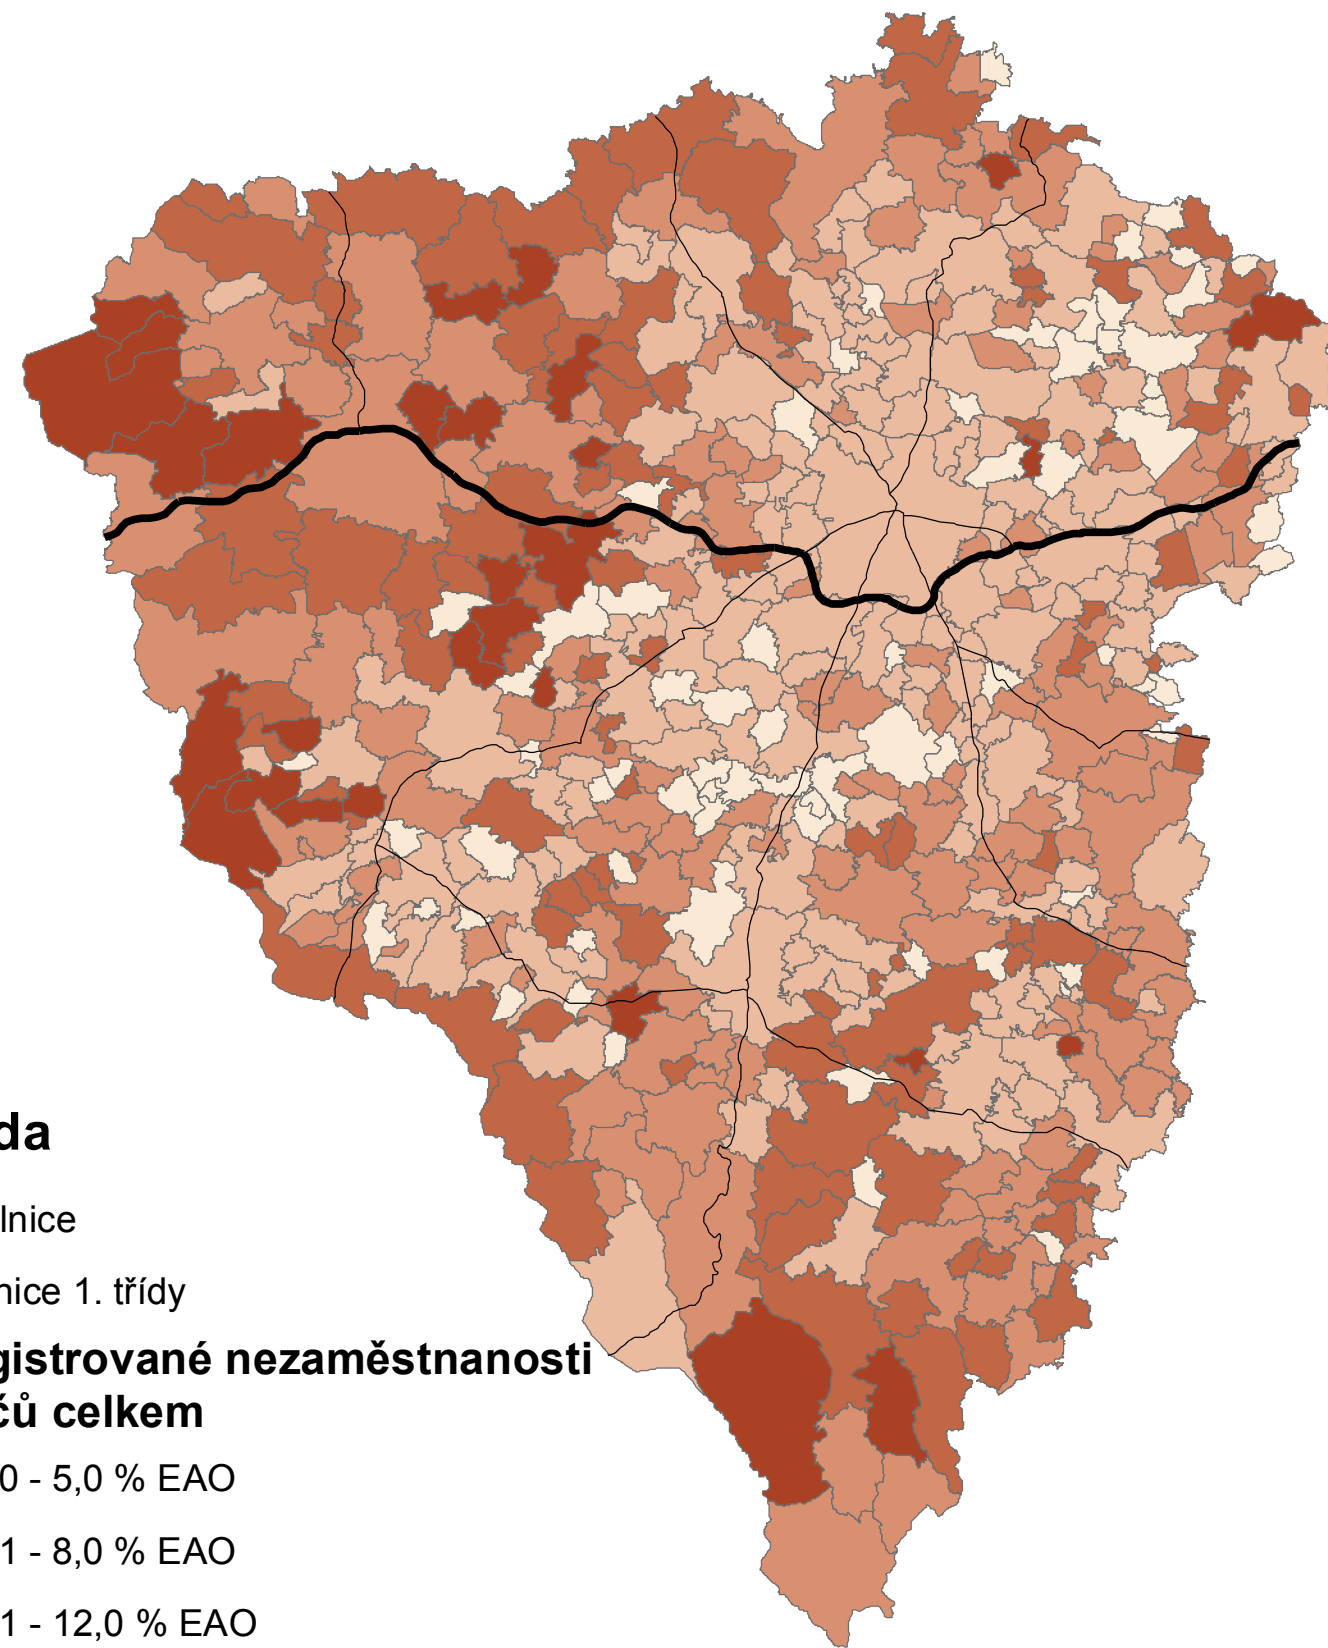

Obecná míra nezaměstnanosti v Plzeňském kraji v roce 2011

Průměrná míra registrované nezaměstnanosti uchazečů celkem v celém kraji - 9,1 %

Legenda

- dálnice
- silnice 1. třídy

míra registrované nezaměstnanosti uchazečů celkem

- 0,0 - 5,0 % EAO
- 5,1 - 8,0 % EAO
- 8,1 - 12,0 % EAO
- 12,1 - 18,0 % EAO
- 18,1 - 30,0 % EAO

0 20 40 km

Zdroje:

ČSÚ. *Datové soubory o nezaměstnanosti v obcích*. Plzeň : Krajská správa Českého statistického úřadu v Plzni 2013, 2014.